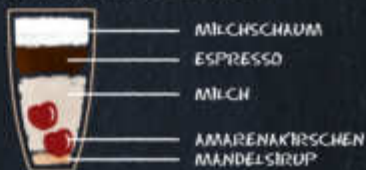

Speisen und Getränke

Cappuccino

Latte Macchiato

Milchkaffee

Moccacino

Moccacino Weiße Schokolade

Iced Latte

Ahorn-Pekannuss-Latte

Kirsch-Mandel-Latte

Schoko-Minz-Latte

Banana-Split-Milchkaffee

Erdbeer-Milchkaffee

Weiße Schokolade

Kaffee und Espresso

TANTE KÄTHE WEIB:

Unsere Kaffee- und Espressobohnen sind 100% Arabica aus kontrolliert biologischem Anbau und erhalten so ihren unverfälschten, aromatischen Charakter!

ESPRESSO	1,90€
ESPRESSO DOPPIO	2,90€
ESPRESSO MACCHIATO	2,10€
ESPRESSO MACCHIATO DOPPIO	3,10€
ESPRESSO CORRETTO (mit Grappa oder Amaretto)	3,40€
ESPRESSO BOMBÓN (mit gezuckerter Kondensmilch und Milchschaum)	2,60€
TASSE KAFFEE	2,00€
POTT KAFFEE	3,10€
CAPPUCCINO	2,40€
CAPPUCCINO CON PANNA	2,80€
LATTE MACCHIATO	2,80€
LATTE MACCHIATO DOPPIO	3,50€
ICED LATTE	2,80€
MILCHKAFFEE	2,80€
MOCCACINO	3,40€
MOCCACINO WEIßE SCHOKOLADE	3,40€